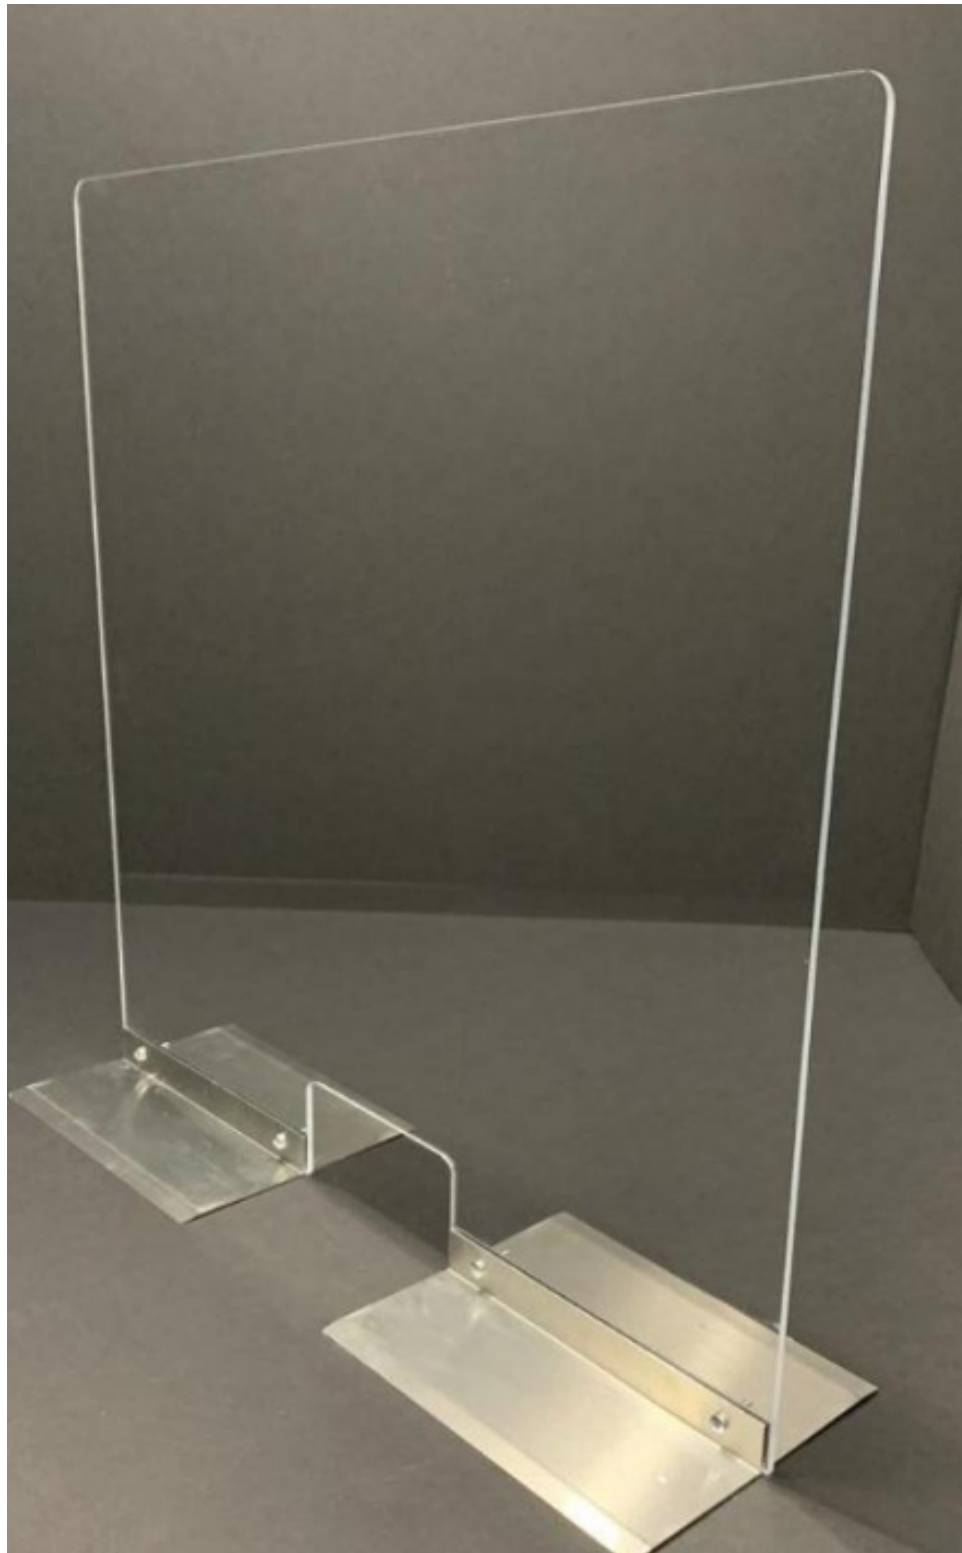

INOXIDABLE Y ESTÉTICO
IDEAL PARA EVITAR ROBOS

DISPENSADOR DE GEL DE PEDAL

Dimensiones: 1,2m de alto x 25cm de ancho x 25 cm de profundidad.
Material: Hierro de 1,5 mm de espesor pintado con pintura de base inoxidable

Perfil de hierro con diámetro de 1 1/4 pulgadas soldado con suelda especial 6013.

- ✓ Pedal ergonómico de 8cmx7cm para fácil accionamiento con el pie.
- ✓ Perilla ajustable compatible con envases de 250ml hasta 1000ml de capacidad.
- ✓ Resortes tratados al calor para mayor durabilidad

COLORES DISPONIBLES

Negro mate

Por más de 10 unidades se puede pintar al gusto del cliente

PANTALLA PROTECTORA EN ACRÍLICO

Dimensiones:
pantalla de 62,50 cm de alto por 61cm de ancho x 17cm de profundidad

Material:
Pantalla de acrílico pulido de 4mm. Base de acero inoxidable 430 ferrítico pulido mate de 0,70 mm de espesor

✓ Pantalla de acrílico de 4 líneas pulido para mayor durabilidad y óptima visualización.