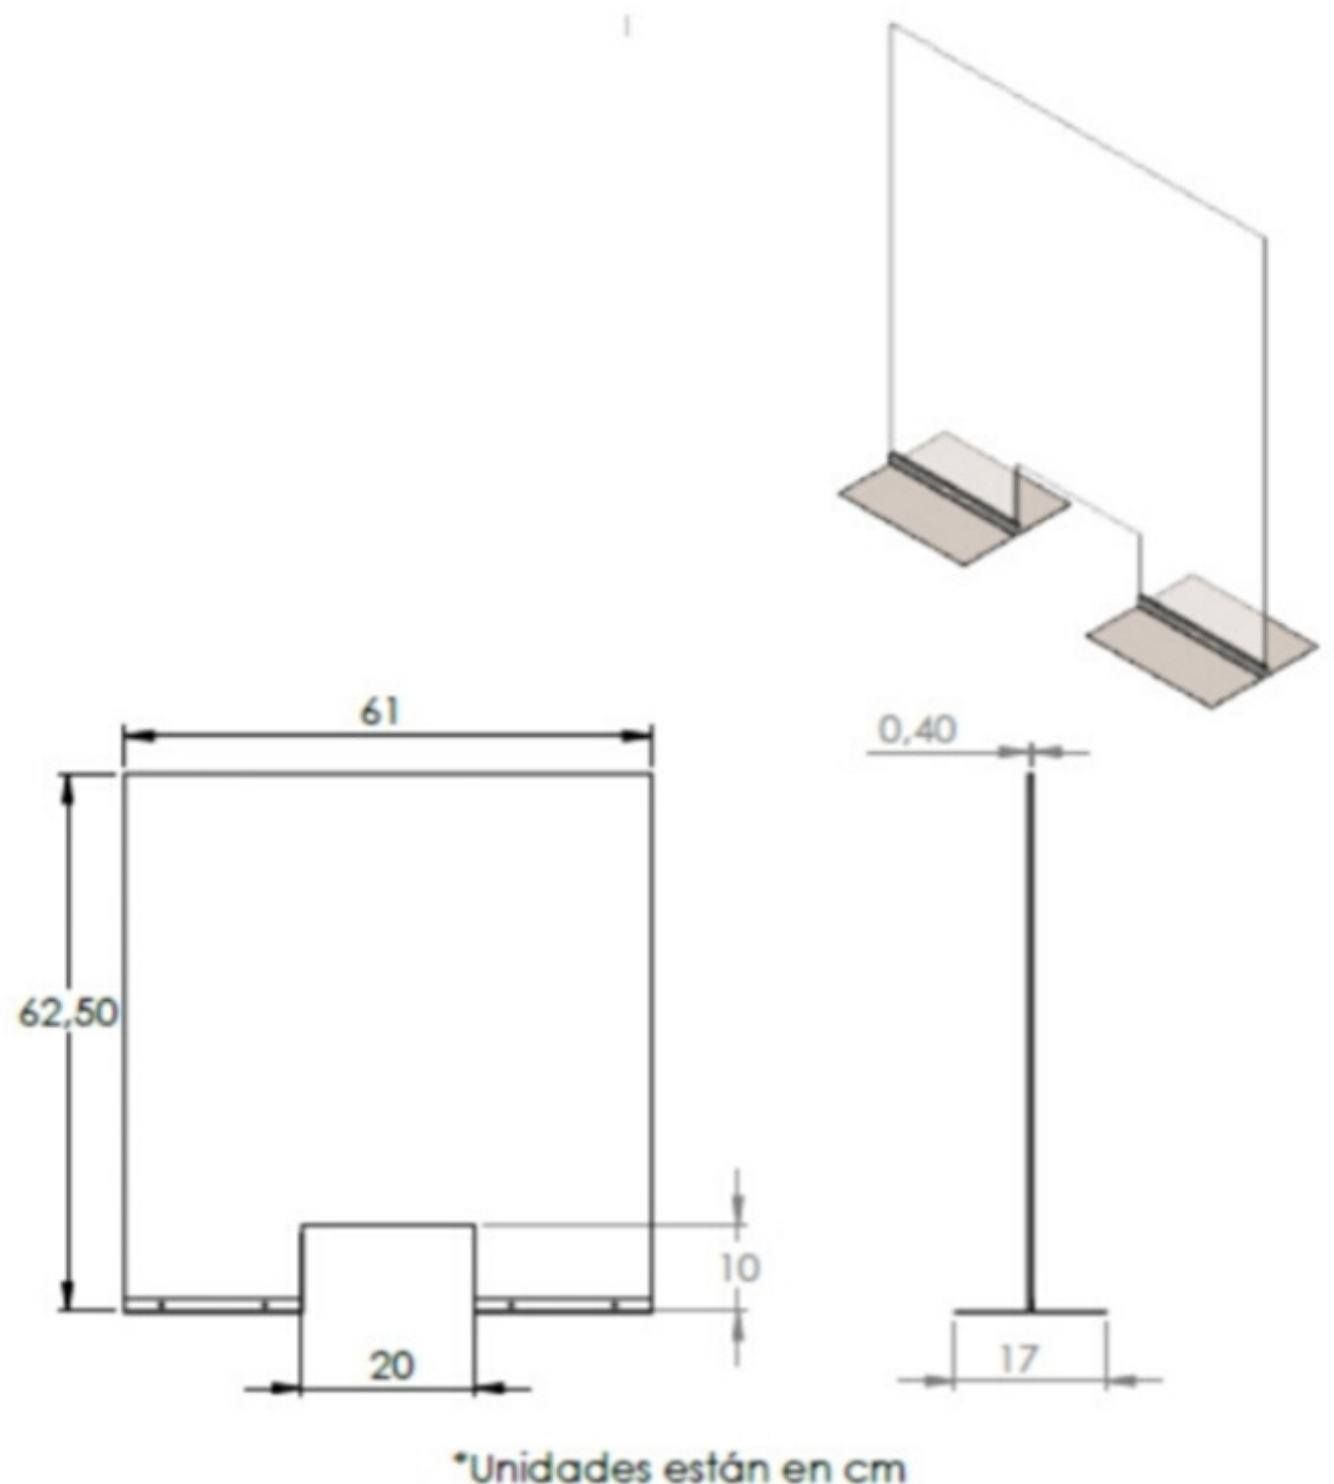

PANTALLA PROTECTORA EN ACRÍLICO

Dimensiones:
pantalla de 62,50 cm de alto por 61cm de ancho x 17cm de profundidad

Material:
Pantalla de acrílico pulido de 4mm. Base de acero inoxidable 430 ferrítico pulido mate de 0,70 mm de espesor

✓ Pantalla de acrílico de 4 líneas pulido para mayor durabilidad y óptima visualización.

✓ Bases llamativas de acero inoxidable dan mayor estabilidad y mejor acabado al producto

PREVIENE EL
CONTAGIO POR
TRANSMISIÓN DE
GOTAS