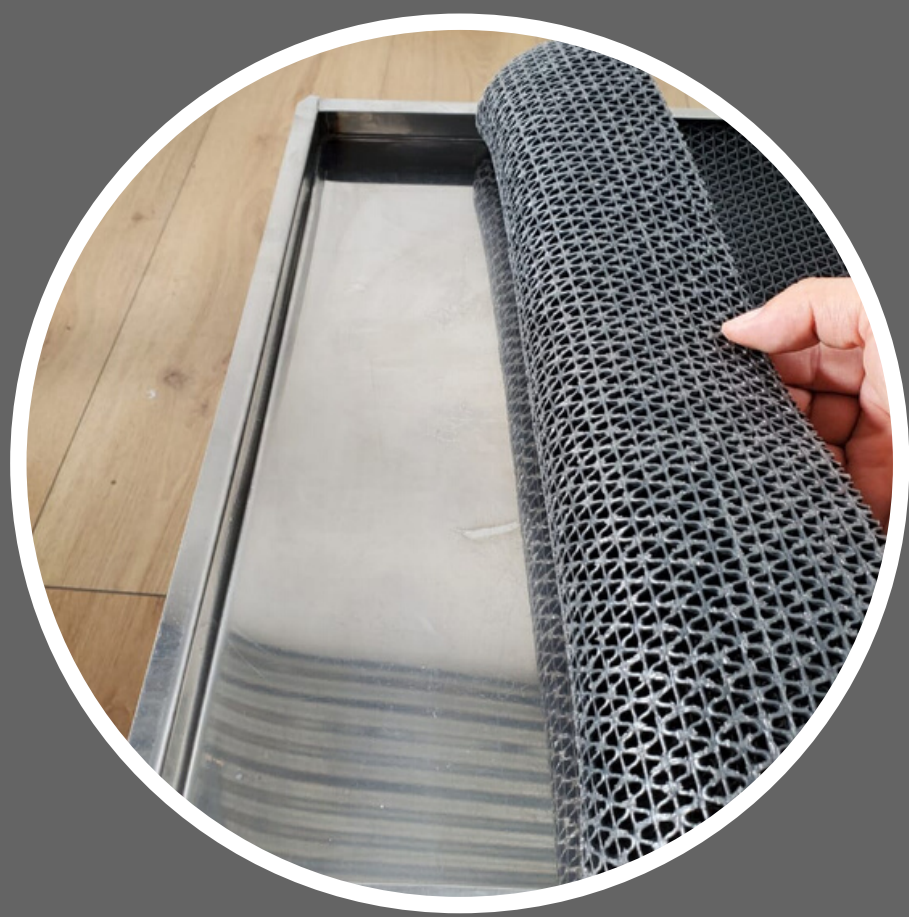

IMPA
Industria metálica para construcción

CATÁLOGO DE PRODUCTOS DE BIOSEGURIDAD

DIRECCIÓN: JOSÉ LARREA OE1-381 Y MARIANO CARDENAL
TELÉFONO: (02) 2471838 0995000809 0999718300
EMAIL: FABRICAELCAJETIN@GMAIL.COM