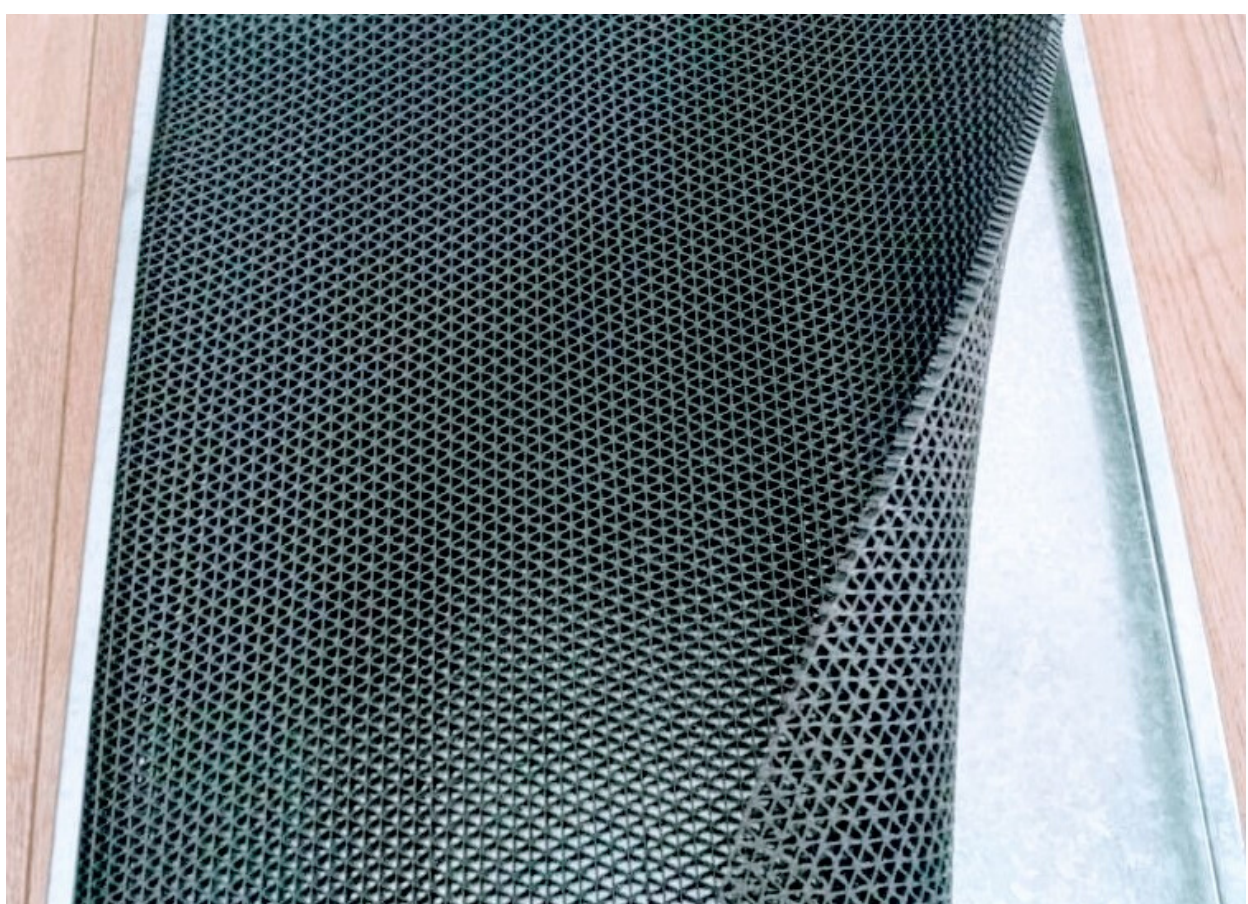

Acero Inoxidable 430 con terminado de pulido resistente a la corrosión con 0,70mm de espesor. Soldada con suelda especial TIG.

Incluyen una moqueta de malla pvc diseñada para estar sumergida permanentemente en líquido desinfectante.

BANDEJA PARA DESINFECCIÓN

MODELO INDUSTRIAL

DISPONIBLE EN TOL GALVANIZADO O EN
ACERO INOXIDABLE

Dimensiones:

74cm de ancho x 55cm
de alto x 2 cm de
profundidad

Tol galvanizado G40 resistente a la corrosión con 0.50mm de espesor. Soldada con suelda especial MIG.

INOXIDABLE Y ESTÉTICO
IDEAL PARA EVITAR ROBOS

DISPENSADOR DE GEL DE PEDAL

Dimensiones: 1,2m de alto x 25cm de ancho x 25 cm de profundidad.
Material: Hierro de 1,5 mm de espesor pintado con pintura de base inoxidable