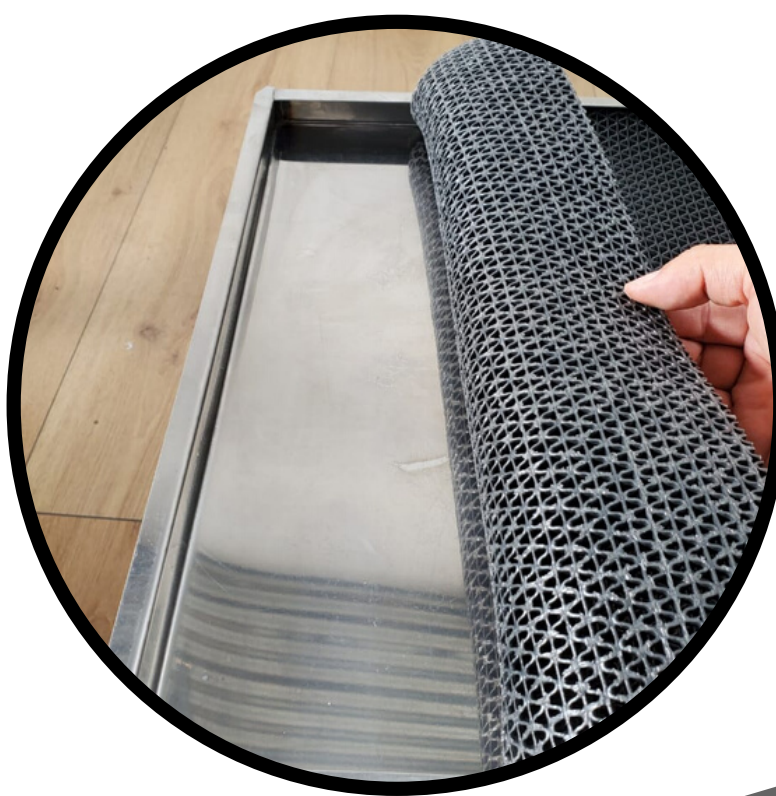

Acero Inoxidable 430 con terminado de pulido resistente a la corrosión con 0,70mm de espesor. Soldada con suelda especial TIG.

Incluyen una moqueta de malla pvc diseñada para estar sumergida permanentemente en líquido desinfectante.

BANDEJA PARA DESINFECCIÓN

MODELO INDUSTRIAL

DISPONIBLE EN TOL GALVANIZADO O EN
ACERO INOXIDABLE

Dimensiones:

74cm de ancho x 55cm
de alto x 2 cm de
profundidad

Tol galvanizado G40 resistente a la corrosión con 0.50mm de espesor. Soldada con suelda especial MIG.

INOXIDABLE Y ESTÉTICO
IDEAL PARA EVITAR ROBOS

DISPENSADOR DE GEL DE PEDAL

Dimensiones: 1,2m de alto x 25cm de ancho x 25 cm de profundidad.
Material: Hierro de 1,5 mm de espesor pintado con pintura de base inoxidable