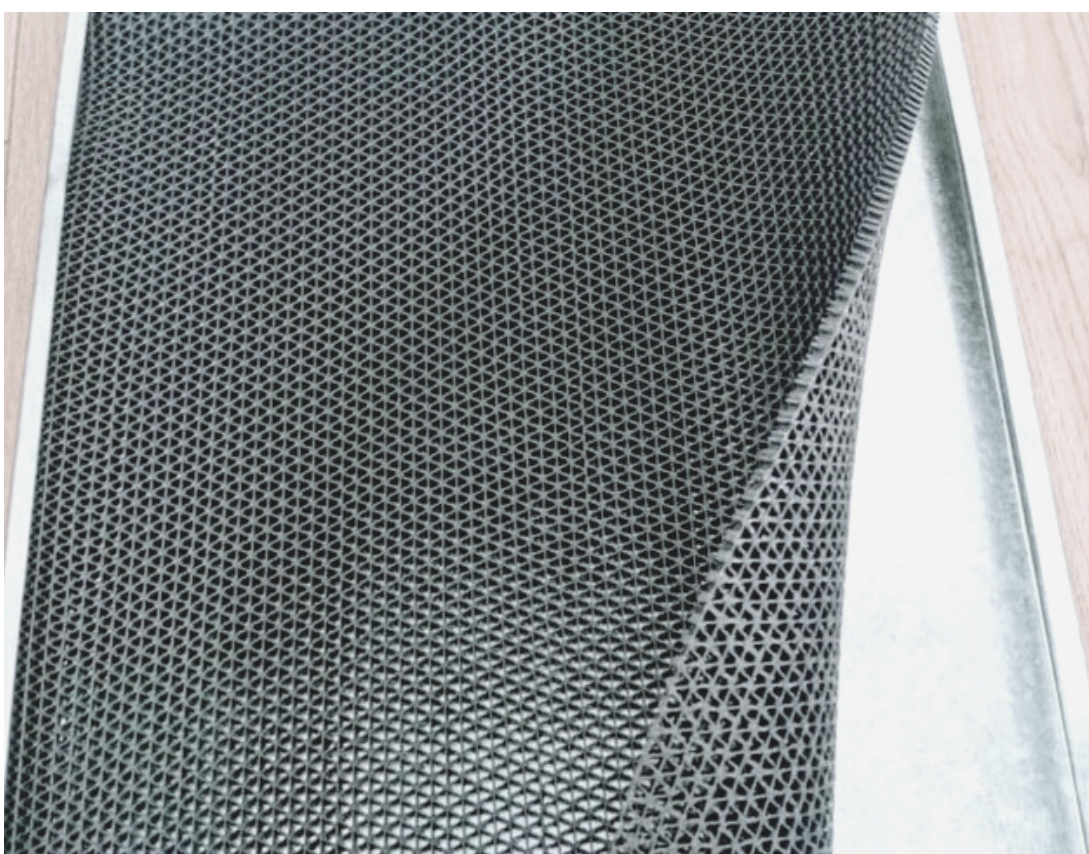

BANDEJA PARA DESINFECCIÓN

MODELO HOGAR

DISPONIBLE EN TOL GALVANIZADO O EN
ACERO INOXIDABLE

Dimensiones:

54cm de ancho x 39cm
de alto x 2 cm de
profundidad

Tol galvanizado G40 resistente a la corrosión con 0.50mm de espesor. Soldada con suelda especial MIG.

Acero Inoxidable 430 con terminado de pulido resistente a la corrosión con 0,70mm de espesor. Soldada con suelda especial TIG.

Incluyen una moqueta de malla pvc diseñada para estar sumergida permanentemente en líquido desinfectante.

INOXIDABLE Y ESTÉTICO
IDEAL PARA EVITAR ROBOS

DISPENSADOR DE GEL DE PEDAL

Dimensiones: 1,2m de alto x 25cm de ancho x 25 cm de profundidad.
Material: Hierro de 1,5 mm de espesor pintado con pintura de base inoxidable