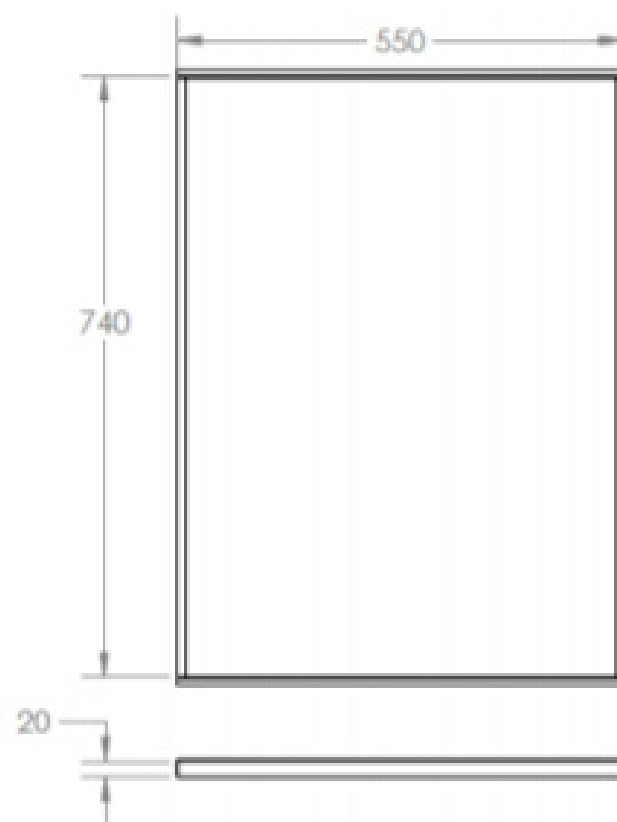

BANDEJA PARA DESINFECCIÓN

MODELO HOGAR

DISPONIBLE EN TOL GALVANIZADO O EN
ACERO INOXIDABLE

Dimensiones:

54cm de ancho x 39cm
de alto x 2 cm de
profundidad

Tol galvanizado G40 resistente a la corrosión con 0.50mm de espesor. Soldada con suelda especial MIG.

BANDEJA PARA DESINFECCIÓN

MODELO INDUSTRIAL

DISPONIBLE EN TOL GALVANIZADO O EN
ACERO INOXIDABLE

Dimensiones:

74cm de ancho x 55cm
de alto x 2 cm de
profundidad

Tol galvanizado G40 resistente a la corrosión con 0.50mm de espesor. Soldada con suelda especial MIG.

ESTUCHE EN ACERO INOXIDABLE PARA DISPENSADOR DE GEL

Dispensador de gel
antibacterial en PVC

Estuche en acero Inoxidable
resistente a la corrosión

Dimensiones: 13 cm de ancho x
26,5 cm de alto x 11,5 cm de
profundidad.

COLORES DISPONIBLES

Negro mate

Por más de 10 unidades se puede pintar al gusto del cliente

PANTALLA PROTECTORA EN ACRÍLICO

Dimensiones:
pantalla de 62,50 cm de alto por 61cm de ancho x 17cm de profundidad