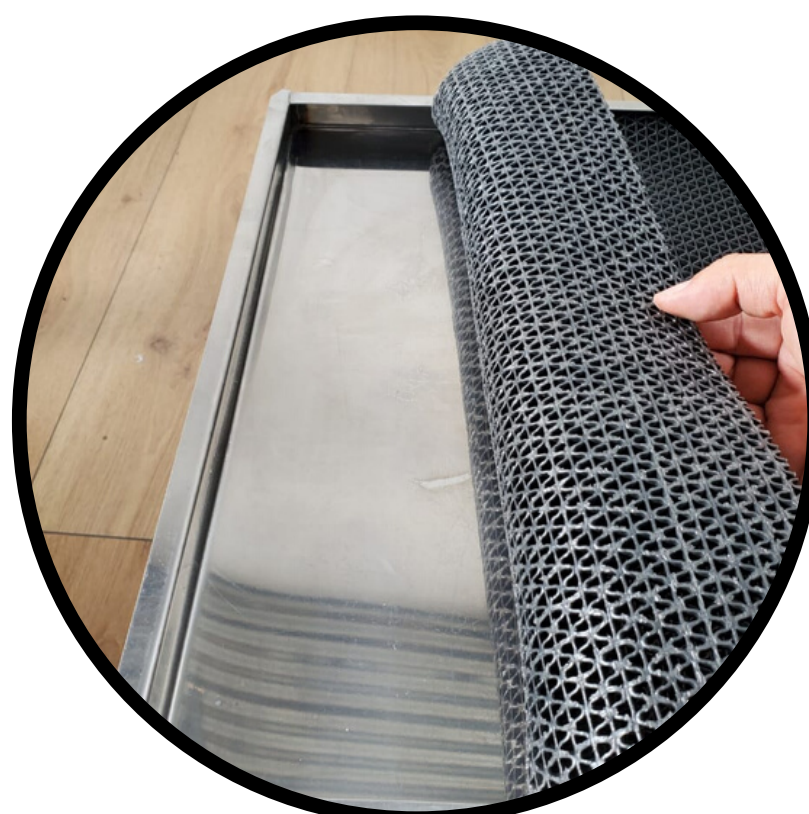

BANDEJA PARA DESINFECCIÓN

MODELO HOGAR

DISPONIBLE EN TOL GALVANIZADO O EN
ACERO INOXIDABLE

Dimensiones:

54cm de ancho x 39cm
de alto x 2 cm de
profundidad

Tol galvanizado G40 resistente a la corrosión con 0.50mm de espesor. Soldada con suelda especial MIG.

Acero Inoxidable 430 con terminado de pulido resistente a la corrosión con 0,70mm de espesor. Soldada con suelda especial TIG.

Incluyen una moqueta de malla pvc diseñada para estar sumergida permanentemente en líquido desinfectante.

BANDEJA PARA DESINFECCIÓN

MODELO INDUSTRIAL

DISPONIBLE EN TOL GALVANIZADO O EN
ACERO INOXIDABLE

Dimensiones:

74cm de ancho x 55cm
de alto x 2 cm de
profundidad

Tol galvanizado G40 resistente a la corrosión con 0.50mm de espesor. Soldada con suelda especial MIG.