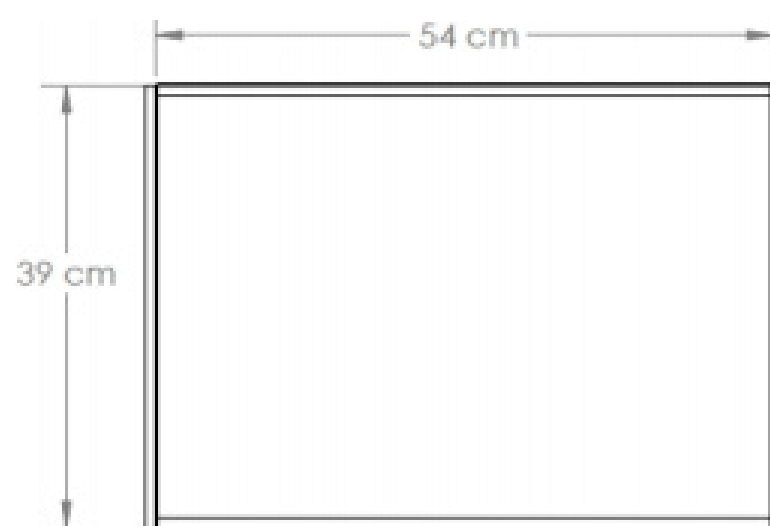

BANDEJA PARA DESINFECCIÓN

MODELO HOGAR

DISPONIBLE EN TOL GALVANIZADO O EN
ACERO INOXIDABLE

Dimensiones:

54cm de ancho x 39cm
de alto x 2 cm de
profundidad

Tol galvanizado G40 resistente a la corrosión con 0.50mm de espesor. Soldada con suelda especial MIG.

BANDEJA PARA DESINFECCIÓN

MODELO INDUSTRIAL

DISPONIBLE EN TOL GALVANIZADO O EN
ACERO INOXIDABLE

Dimensiones:

74cm de ancho x 55cm
de alto x 2 cm de
profundidad

Tol galvanizado G40 resistente a la corrosión con 0.50mm de espesor. Soldada con suelda especial MIG.

ESTUCHE EN ACERO INOXIDABLE PARA DISPENSADOR DE GEL

Dispensador de gel
antibacterial en PVC

Estuche en acero Inoxidable
resistente a la corrosión

Dimensiones: 13 cm de ancho x
26,5 cm de alto x 11,5 cm de
profundidad.

COLORES DISPONIBLES

Negro mate

Por más de 10 unidades se puede pintar al gusto del cliente

PANTALLA PROTECTORA EN ACRÍLICO

Dimensiones:
pantalla de 62,50 cm de alto por 61cm de ancho x 17cm de profundidad