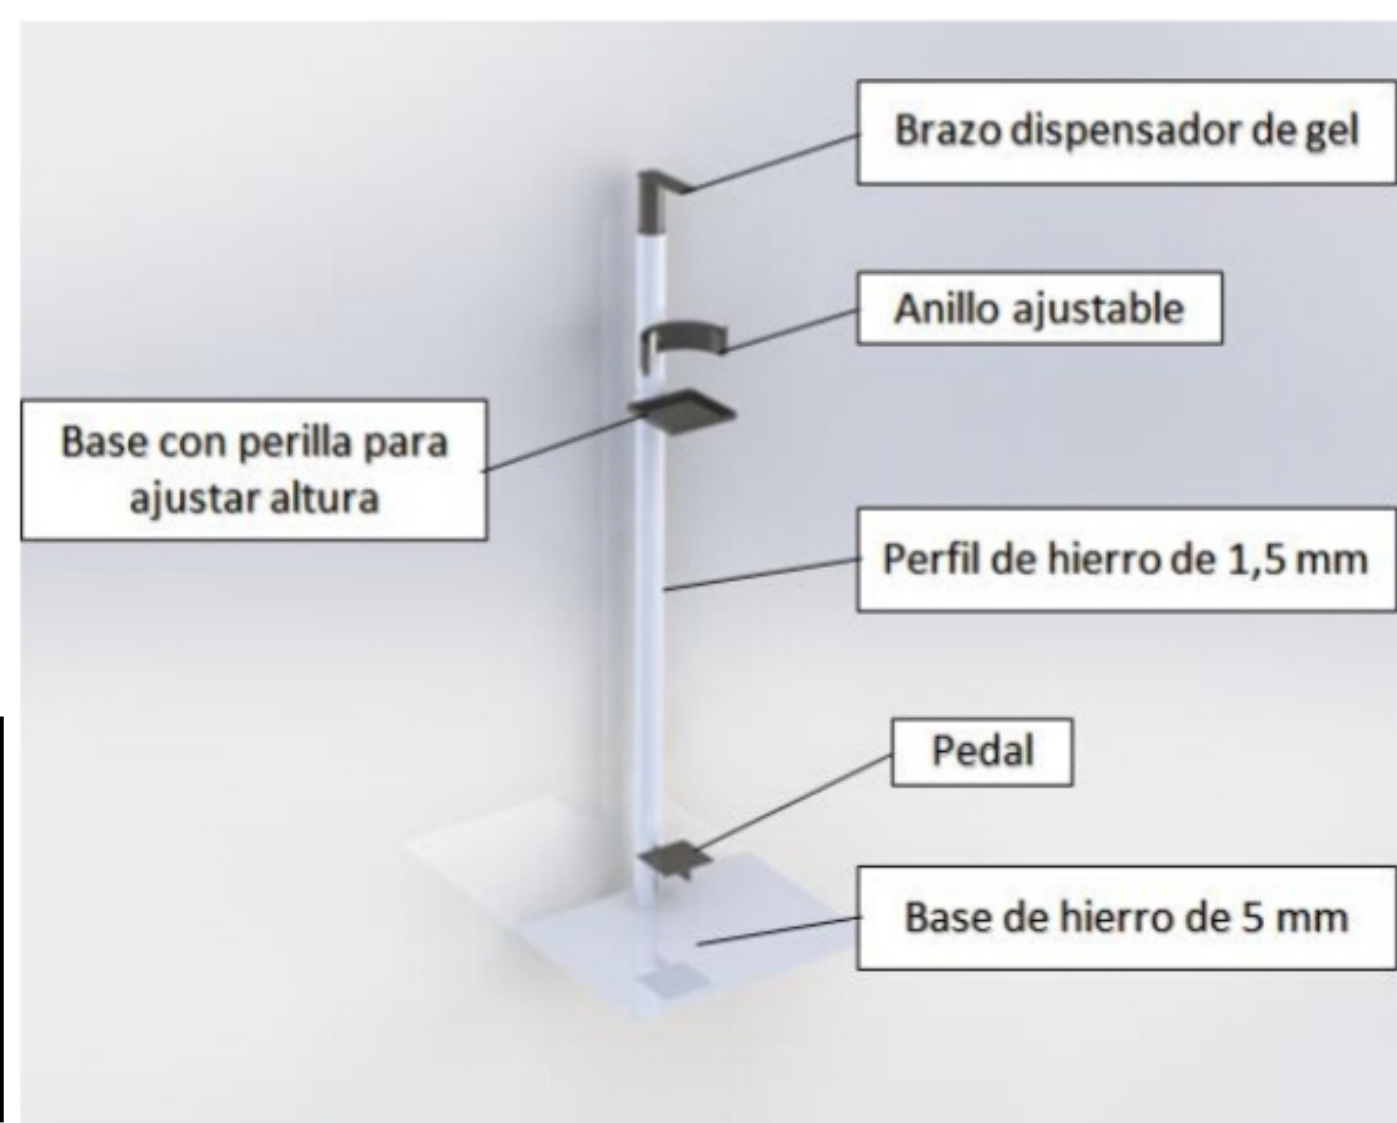

COLORES DISPONIBLES

Negro mate

Por más de 10 unidades se puede pintar al gusto del cliente